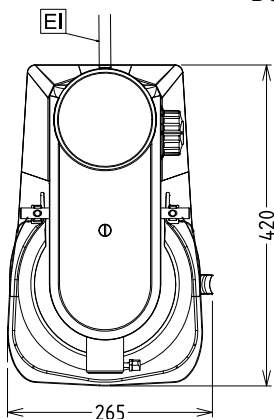

Boven aanzicht

Elektra

Voltage

600193 (BE5BYA) 200-240 V/1N ph/50/60 Hz

Elektrisch max. vermogen

0.45 kW

Stekker type

CE-SCHUKO

Capaciteit

Capaciteit 5.5 liter

Algemene gegevens

Externe afmetingen, lengte 266 mm

Externe afmetingen, breedte 416 mm

Externe afmetingen, hoogte 487 mm

Gewicht, netto (kg) 17

Waterdichtheid index IP23

Meegeleverde accessoires

- 1 stuks MENGKOM 5 liter, roestvrijstaal, PNC 653295 voor BE5BY menger
- 1 stuks MENGARM, roestvrijstaal, voor 5 liter menger PNC 653756
- 1 stuks GARDE, roestvrijstaal, voor 5 liter menger PNC 653757
- 1 stuks KNEEDHAAK, roestvrijstaal, voor 5 liter menger PNC 653765

Optionele accessoires

- OPZET VLEESMOLEN 60 mm, ENTERPRISE SNIJSYSTEEM, inclusief 1 schijf, 6 mm. Roestvrijstalen schaal en kunststof stopper. Voor 5 en 8 liter mixers met K-type hulpstukken aansluiting PNC 653043 ☐
- SET VAN 3 SCHIJVEN, 3 mm, 4,5 mm en 8 mm, voor vleesmolen H60K PNC 653044 ☐
- MENGKOM 5 liter, roestvrijstaal, voor BE5BY menger PNC 653295 ☐
- OPZET LASAGNE ROLLER (142 mm) voor 5 en 8 liter menger met K-type hulpstukken aansluiting PNC 653296 ☐
- OPZET SPAGHETTI ROLLER (Ø 2 mm) voor 5 en 8 liter menger met K-type hulpstukken aansluiting, voor combinatie met lasagne roller 653296 of aanvullend op pasta set 653300 PNC 653298 ☐
- OPZET PASTA SET voor 5 en 8 liter menger met K-type hulpstukken aansluiting. Met rollers voor lasagne (142 mm), tagliatelle (6,5 mm) en tagliolini (1,5 mm) PNC 653300 ☐
- MENGARM, roestvrijstaal, voor 5 liter menger PNC 653756 ☐
- GARDE, roestvrijstaal, voor 5 liter menger PNC 653757 ☐
- KNEEDHAAK, roestvrijstaal, voor 5 liter menger PNC 653765 ☐
- GESLOTEN SPATSCHERM, transparant kunststof, met navulopening, voor BE5A/BE8A menger met hulpstukken aansluiting PNC 653782 ☐

Planeetmengers

Planeetmenger 5 liter, elektronische regeling, K-aansluiting, 230V

Het bedrijf behoudt het recht de producten te modificeren zonder voorafgaande melding.