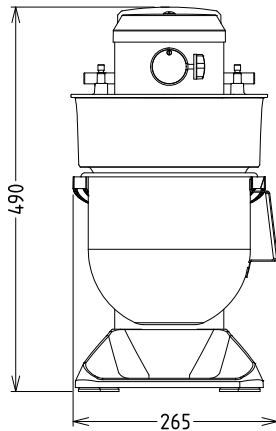

Front aanzicht