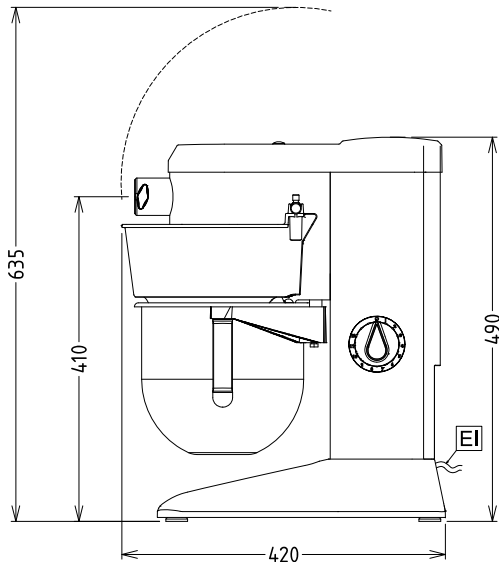

Zij aanzicht

EI = Elektrische aansluiting